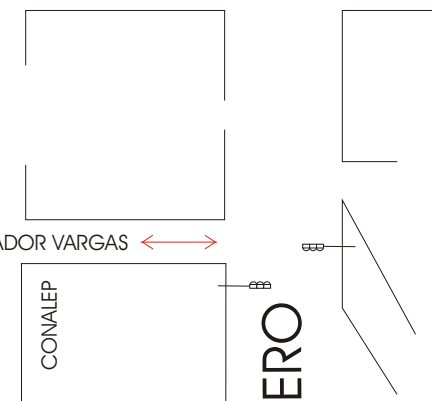

AV. LÓPEZ MATEOS

AV. PATRIA (LA CALMA)

Calle volcán de fuego #2700 Zapopan, Jalisco México  
 r.villa@xaltek.com.mx 33 38102171